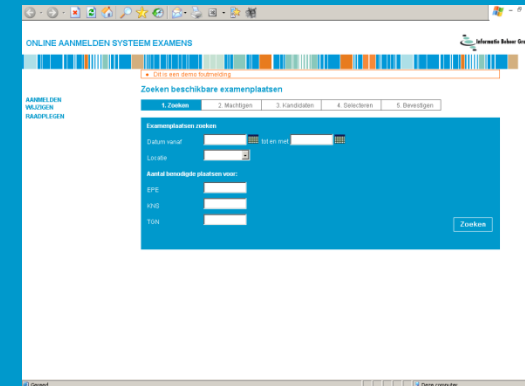

# Inhoud

- IB-Groep is ook Inburgering
- Aanmelding inburgeringsexamen nu
- Oase
- Demo
- Invoering
- Vragen?

# IB-Groep is ook Inburgering

- Beheer Basisregister Inburgeraars (BPI & ISI)
- Verzorgen leningen en vergoedingen
- Organiseren examens
- Informatie- en registratiecentrum voor zelfmelders

Afdeling: ServiceCentrum Inburgering

# Wensen instellingen

- Snellere procedure
- Groepsaanmeldingen mogelijk maken
- Meer invloed op examendatum
  - examen beter aansluiten op einde opleiding

Daarom: Online AanmeldSysteem Examens (OASE)