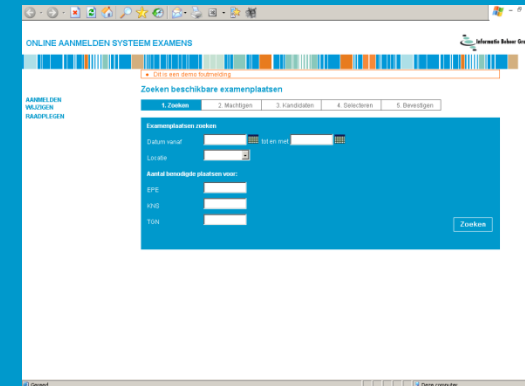

Afdeling: ServiceCentrum Inburgering

Wensen instellingen

- Snellere procedure
- Groepsaanmeldingen mogelijk maken
- Meer invloed op examendatum
 - examen beter aansluiten op einde opleiding

Daarom: Online AanmeldSysteem Examens (OASE)

OASE

- Naast papieren procedure
- Online aanmelden kandidaten
Centraal Inburgeringsexamen:
 - wel: KNS, EPE, TGN
 - niet: KVT
- Voor wie: door Blik op Werk gecertificeerde instellingen

OASE: wat kun je ermee